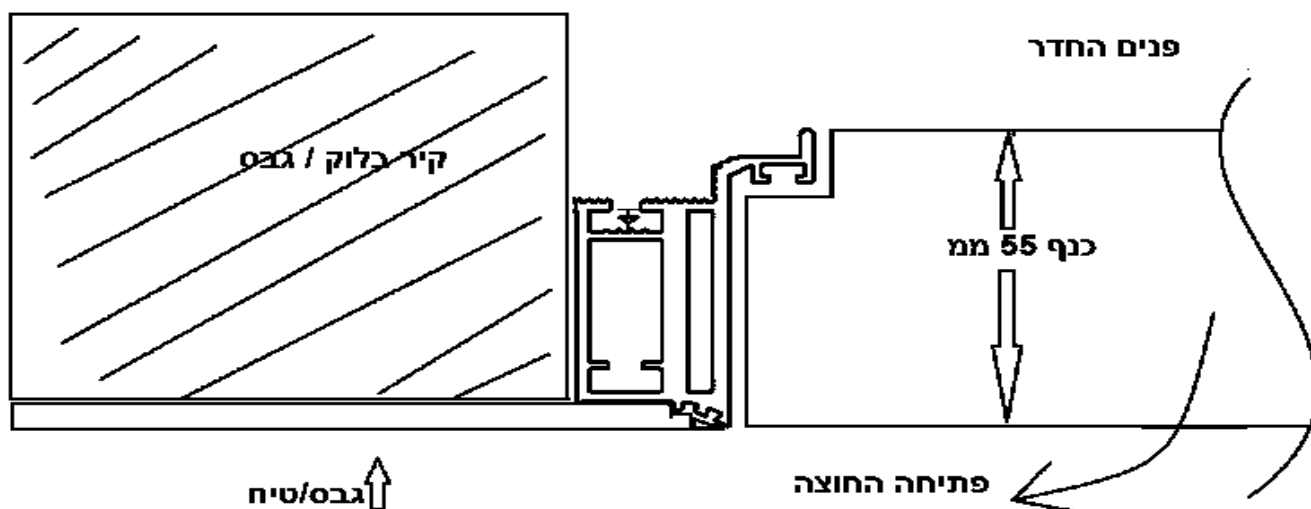

STELIOS ATELIER

Non Standard Doors

URBANICA 55

פרט מצב סגור משקוף נסתר בחיפוי קיר / גבס / טיח

Pull version פתיחה החוצה

Stelios Atelier – Non Standard Doors

URBANICA 55 :	דגם	Shmuel Abramovich :	מתכנן
משקוף נסתר וחיפוי קיר במצב סגור :	פרט	20.12.2017 :	תאריך
גבס/טיח/וכל חיפוי מתבקש :	עבור	www.steliosatelier.com :	פרטים נוספים
תוכנן עבור : כנף בעובי 55 מ"מ :		לא מוגבל, מתאים לכל עובי קיר.	מידות אפשריות
פרט פתיחה החוצה :		ESTETIC 80/A למשקל עד 100 ק"ג :	ציר סמוי