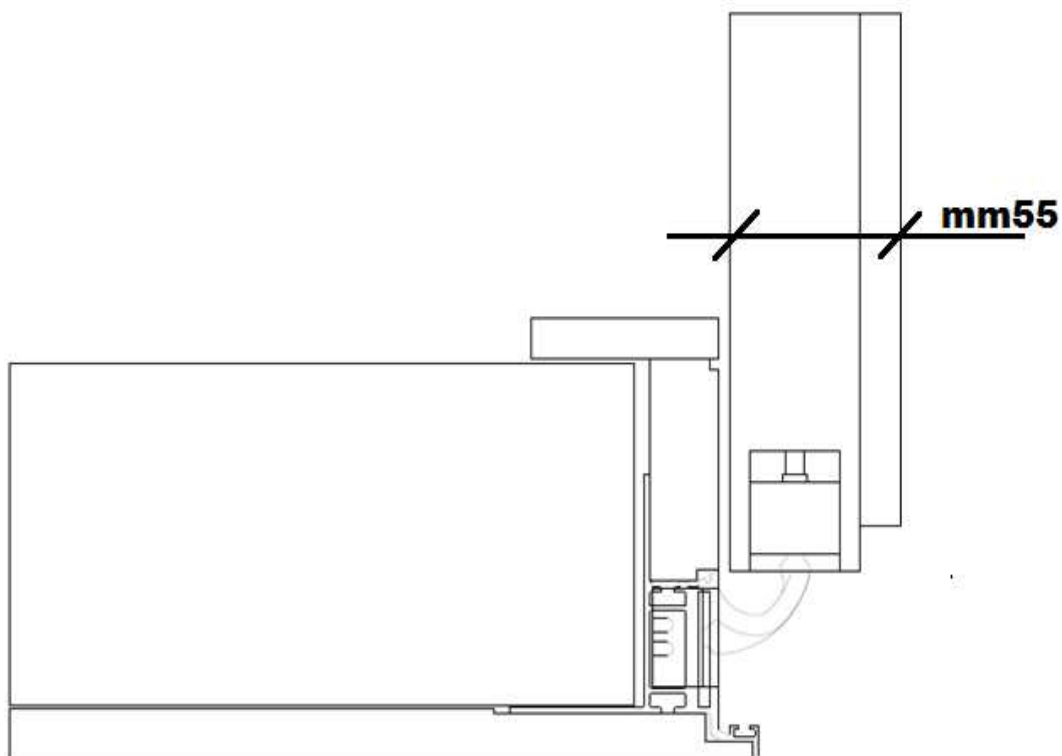

STELIOS ATELIER

Non Standard Doors

URBANICA 55

המלצה לפרט משקוף נסתר בחיפוי קיר: גבס/טיח/MDF – מצב פתוח

Stelios Atelier – Non Standard Doors

URBANICA 55 :	דגם	Shmuel Abramovich :	מתכנן
פרט :	משקוף נסתר וחיפוי קיר במצב פתוח	20.12.2017 :	תאריך
עבור :	גבס/טיח/MDF/וכל חיפוי מתבקש	www.steliosatelier.com :	פרטים נוספים
תוכנן עבור:	כנף בעובי 55 מ"מ	מידות אפשריות:	לא מוגבל, מתאים לכל עובי קיר
פתיחה :	פנימה	ESTETIC 80/A למשקל 100 ק"ג :	ציר סמוי